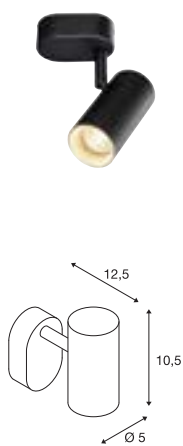

NOBLO  
CW, PHASE

220-240V ~50/60Hz | 350mA  
Material: Aluminium

NOBLO  
CW, single, PHASE

NOBLO  
CW, double, PHASE

NOBLO  
CW, triple, PHASE

1002969, 1002970, 1002971	600lm 2700K	

1002973, 1002974, 1002975	1200lm 2700K	

1002976, 1002977, 1002978	1800lm 2700K	

Variante	Art. Nr.
600lm   2700K   CRI80 ■ schwarz	<b>1002969</b>
600lm   2700K   CRI80 □ weiß	<b>1002970</b>
600lm   2700K   CRI80 ■ silber	<b>1002971</b>

Variante	Art. Nr.
1200lm   2700K   CRI80 ■ schwarz	<b>1002973</b>
1200lm   2700K   CRI80 □ weiß	<b>1002974</b>
1200lm   2700K   CRI80 ■ silber	<b>1002975</b>