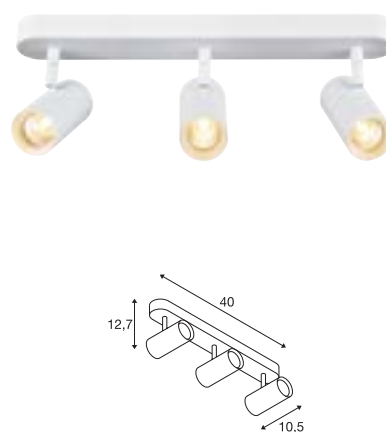

NOBLO  
CW, PHASE

220-240V ~50/60Hz | 350mA  
Material: Aluminium

NOBLO  
CW, single, PHASE

NOBLO  
CW, double, PHASE

NOBLO  
CW, triple, PHASE

1002969, 1002970, 1002971	600lm 2700K	

1002973, 1002974, 1002975	1200lm 2700K	

1002976, 1002977, 1002978	1800lm 2700K	

Variante	Art. Nr.
600lm   2700K   CRI80 ■ schwarz	<b>1002969</b>
600lm   2700K   CRI80 □ weiß	<b>1002970</b>
600lm   2700K   CRI80 ■ silber	<b>1002971</b>

Variante	Art. Nr.
1200lm   2700K   CRI80 ■ schwarz	<b>1002973</b>
1200lm   2700K   CRI80 □ weiß	<b>1002974</b>
1200lm   2700K   CRI80 ■ silber	<b>1002975</b>

Variante	Art. Nr.
1800lm   2700K   CRI80 ■ schwarz	<b>1002976</b>
1800lm   2700K   CRI80 □ weiß	<b>1002977</b>
1800lm   2700K   CRI90 ■ silber	<b>1002978</b>