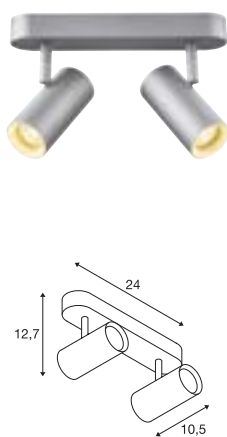

NOBLO  
CW, PHASE

220-240V ~50/60Hz | 350mA  
Material: Aluminium

NOBLO  
CW, single, PHASE

NOBLO  
CW, double, PHASE

NOBLO  
CW, triple, PHASE

1002969, 1002970, 1002971	600lm 2700K	

1002973, 1002974, 1002975	1200lm 2700K	

1002976, 1002977, 1002978	1800lm 2700K	

Variante	Art. Nr.
600lm   2700K   CRI80 ■ schwarz	<b>1002969</b>
600lm   2700K   CRI80 □ weiß	<b>1002970</b>
600lm   2700K   CRI80 ■ silber	<b>1002971</b>

Variante	Art. Nr.
1200lm   2700K   CRI80 ■ schwarz	<b>1002973</b>
1200lm   2700K   CRI80 □ weiß	<b>1002974</b>
1200lm   2700K   CRI80 ■ silber	<b>1002975</b>