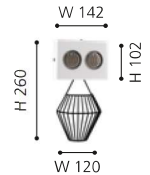

WANDLEUCHE „VASENO PRO“ LED

WALL LUMINAIRE "VASENO PRO" LED
APPLIQUE « VASENO PRO » LED

DE Beschreibung

Wandleuchte aus Aluminium mit integrierter LED-Technik nicht dimmbar.

EN Description

Wall luminaire made of aluminium with integrated LED technology not dimmable.

FR Description

Applique murale en aluminium avec technique LED intégrée non réglable.

220-240 V

COLOUR	DIMENSIONS (mm)	COLOUR TEMP. (K)	LUMINOUS FLUX (lm)	POWER (W)	WEIGHT (kg)	MATERIAL NUMBER	
LED							
■ schwarz black noir	W 142 / H 102 / D 31	3000	460	5	0,50	LI62721	✓